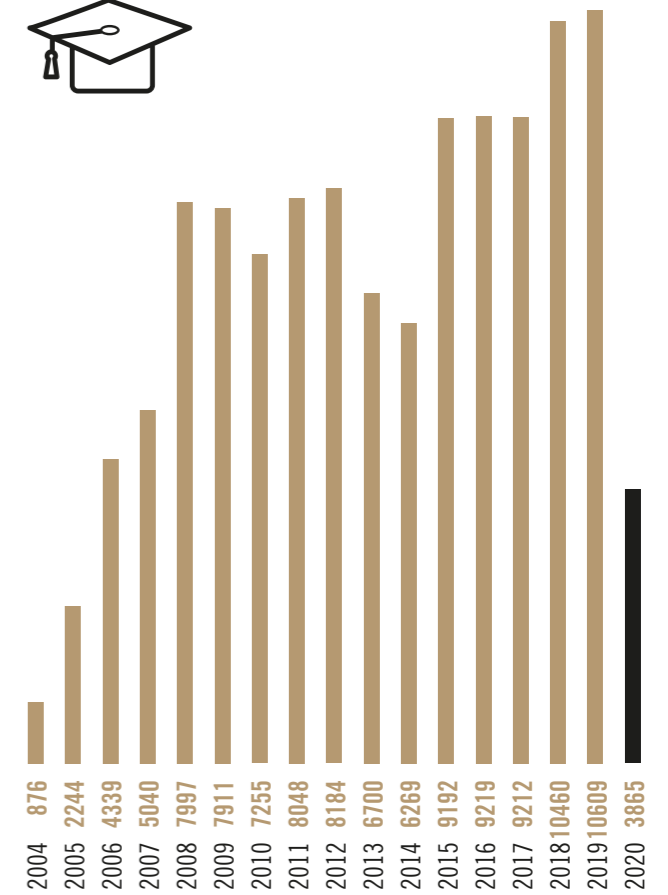

EVOLUCIÓ 2004 2020

PÚBLIC TOTAL PER ANYS

394.436
 Total públic 2004-2020

ACCIÓ EDUCATIVA

VISITANTS INDIVIDUAL

VISITANTS GRUPS

EXPOSICIONS TEMPORALS

ACTIVITATS

ABAST DIGITAL 2016-2020

WEB

 **121.535** Usuaris únics

www.museudelter.cat

COMUNITAT DIGITAL XXSS

 **22.788** Seguidors totals

 **13.842**
Seguidors

 **4.298**
Seguidors

 **3.875**
Seguidors

 **773**
Seguidors