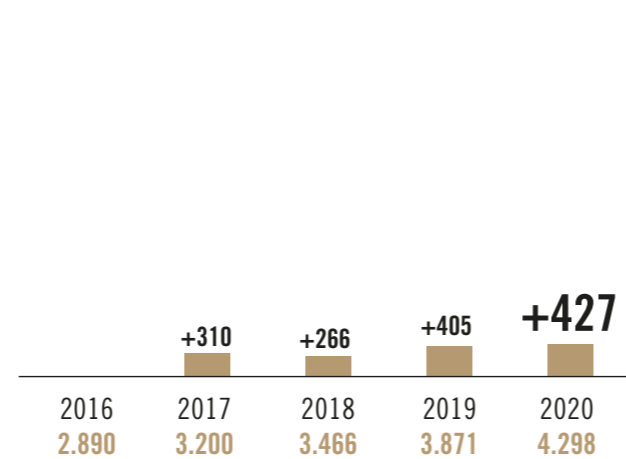

EVOLUCIÓ 2004 2020

PÚBLIC TOTAL PER ANYS

394.436
 Total públic 2004-2020

ACCIÓ EDUCATIVA

VISITANTS INDIVIDUAL

VISITANTS GRUPS

EXPOSICIONS TEMPORALS

ACTIVITATS

ABAST DIGITAL 2016-2020

WEB

 **121.535** Usuaris únics

www.museudelter.cat

COMUNITAT DIGITAL XXSS

 **22.788** Seguidors totals

 **13.842**
Seguidors

 **4.298**
Seguidors

 **3.875**
Seguidors

 **773**
Seguidors