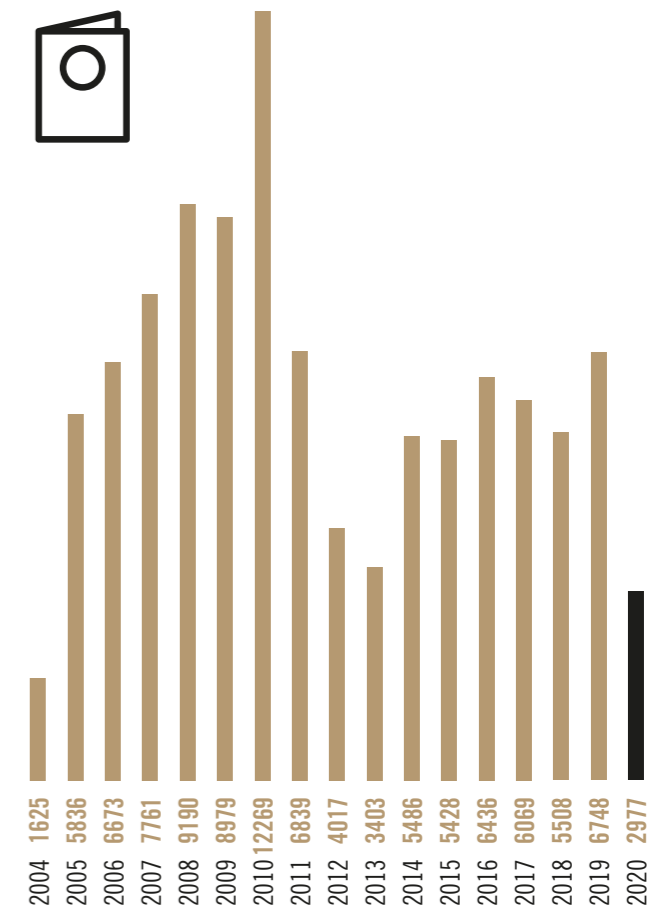

EVOLUCIÓ 2004 2020

PÚBLIC TOTAL PER ANYS

394.436
 Total públic 2004-2020

ACCIÓ EDUCATIVA

VISITANTS INDIVIDUAL

VISITANTS GRUPS

EXPOSICIONS TEMPORALS

ACTIVITATS

ABAST DIGITAL 2016-2020

WEB

 **121.535** Usuaris únics

www.museudelter.cat

COMUNITAT DIGITAL XXSS

 **22.788** Seguidors totals

 **13.842**
Seguidors

 **4.298**
Seguidors

 **3.875**
Seguidors

 **773**
Seguidors