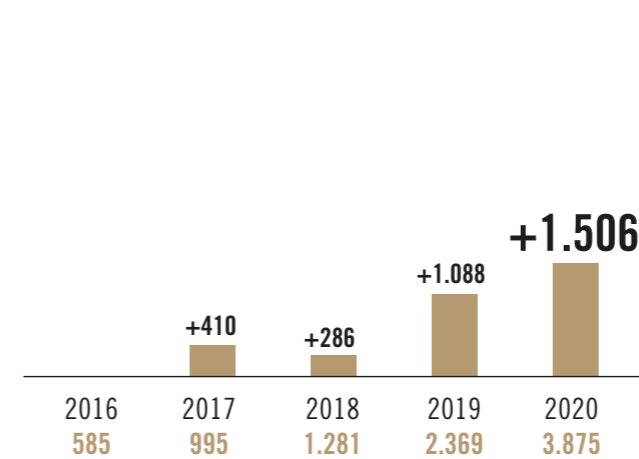

EVOLUCIÓ 2004 2020

PÚBLIC TOTAL PER ANYS

394.436
 Total públic 2004-2020

ACCIÓ EDUCATIVA

VISITANTS INDIVIDUAL

VISITANTS GRUPS

EXPOSICIONS TEMPORALS

ACTIVITATS

ABAST DIGITAL 2016-2020

WEB

 **121.535** Usuaris únics

www.museudelter.cat

COMUNITAT DIGITAL XXSS

 **22.788** Seguidors totals

 **13.842**
Seguidors

 **4.298**
Seguidors

 **3.875**
Seguidors

 **773**
Seguidors