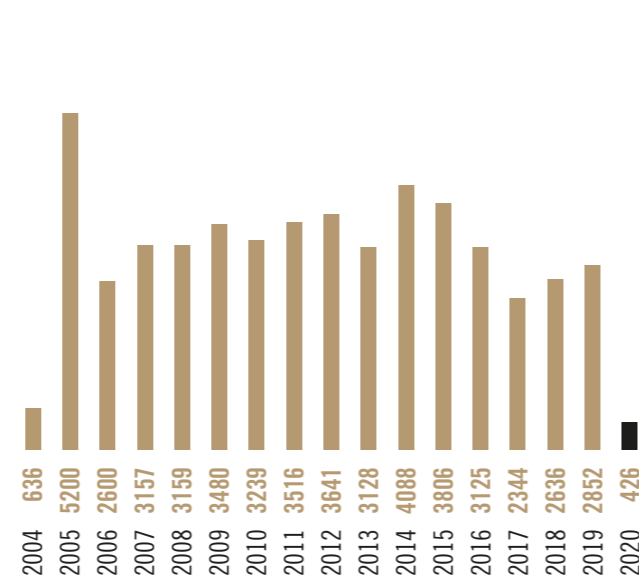

EVOLUCIÓ 2004 2020

PÚBLIC TOTAL PER ANYS

394.436
 Total públic 2004-2020

ACCIÓ EDUCATIVA

VISITANTS INDIVIDUAL

VISITANTS GRUPS

EXPOSICIONS TEMPORALS

ACTIVITATS

ABAST DIGITAL 2016-2020

WEB

 **121.535** Usuaris únics

www.museudelter.cat

COMUNITAT DIGITAL XXSS

 **22.788** Seguidors totals

 **13.842**
Seguidors

 **4.298**
Seguidors