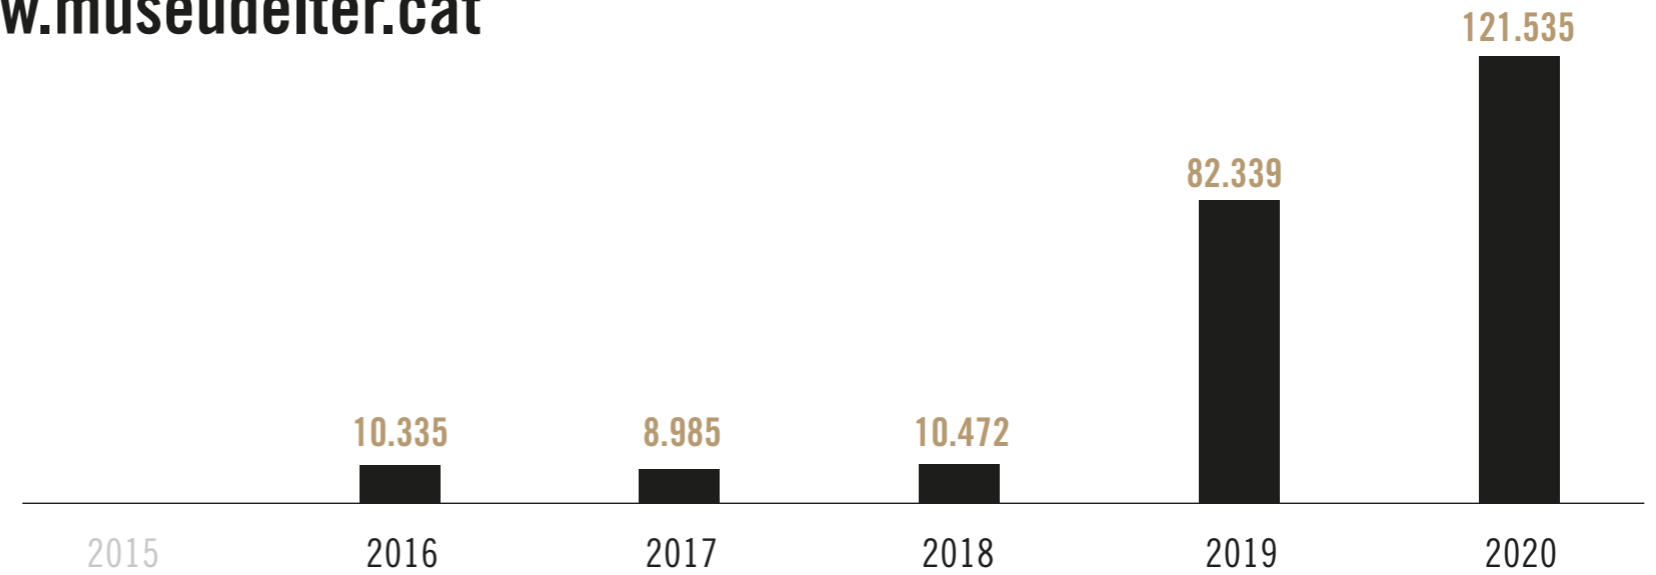

VISITANTS GRUPS

EXPOSICIONS TEMPORALS

ACTIVITATS

ABAST DIGITAL 2016-2020

WEB

121.535 Usuaris únics

www.museudelter.cat