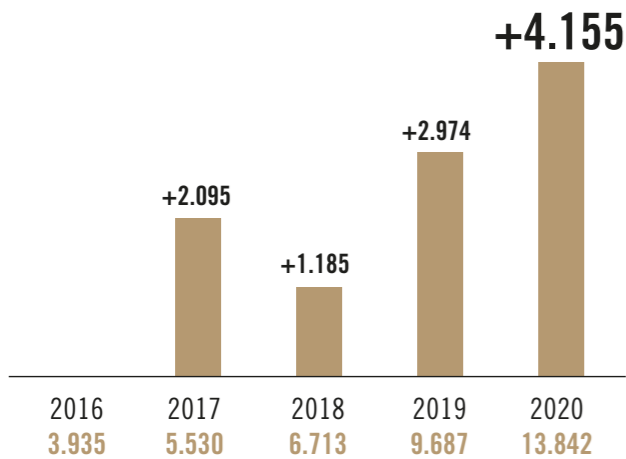

EVOLUCIÓ 2004 2020

PÚBLIC TOTAL PER ANYS

394.436
 Total públic 2004-2020

ACCIÓ EDUCATIVA

VISITANTS INDIVIDUAL

VISITANTS GRUPS

EXPOSICIONS TEMPORALS

ACTIVITATS

ABAST DIGITAL 2016-2020

WEB

 **121.535** Usuaris únics

www.museudelter.cat

COMUNITAT DIGITAL XXSS

 **22.788** Seguidors totals

 **13.842**
Seguidors

 **4.298**
Seguidors

 **3.875**
Seguidors

 **773**
Seguidors