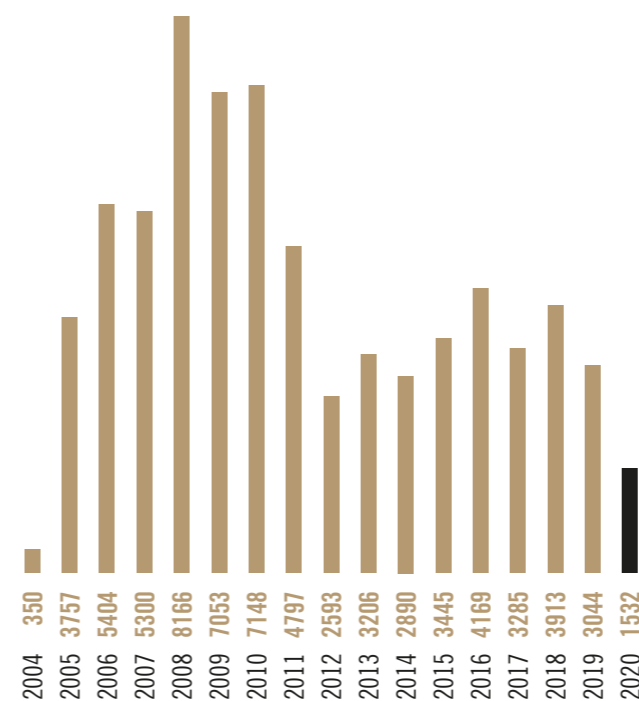

EVOLUCIÓ 2004 2020

PÚBLIC TOTAL PER ANYS

394.436
 Total públic 2004-2020

ACCIÓ EDUCATIVA

VISITANTS INDIVIDUAL

VISITANTS GRUPS

EXPOSICIONS TEMPORALS

ACTIVITATS

 **3.875**
Seguidors

 **773**
Seguidors