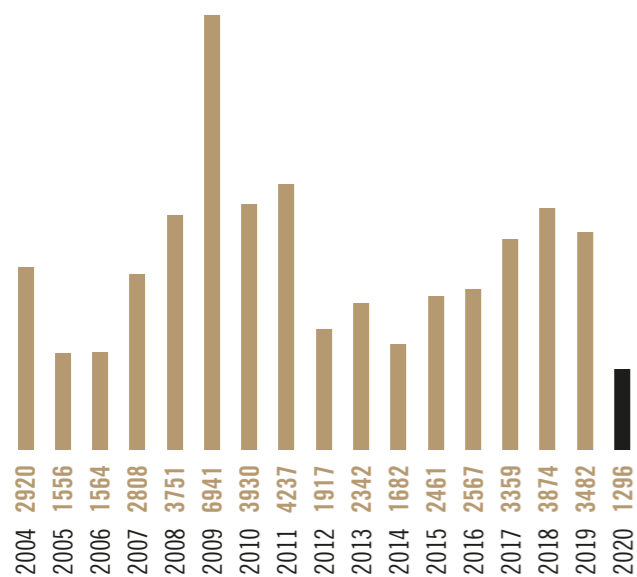

EVOLUCIÓ 2004 2020

PÚBLIC TOTAL PER ANYS

394.436
 Total públic 2004-2020

ACCIÓ EDUCATIVA

VISITANTS INDIVIDUAL

VISITANTS GRUPS

EXPOSICIONS TEMPORALS

ACTIVITATS

ABAST DIGITAL 2016-2020

WEB

 **121.535** Usuaris únics

www.museudelter.cat

COMUNITAT DIGITAL XXSS

 **22.788** Seguidors totals

 **13.842**
Seguidors

 **4.298**
Seguidors

 **3.875**
Seguidors

 **773**
Seguidors