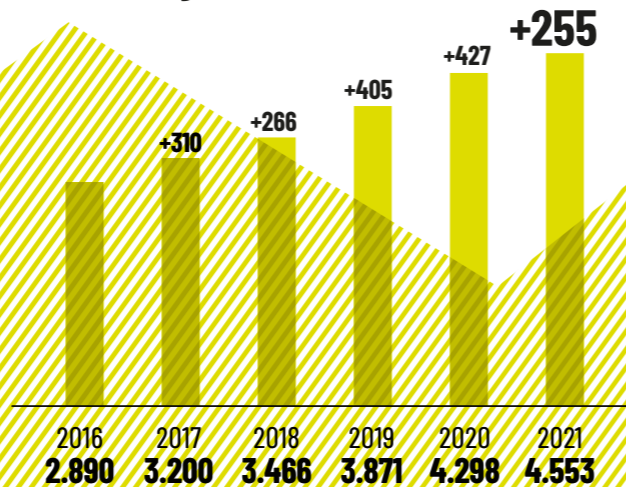

EVOLUCIÓ PER ANYS

418.215

Total públic 2004-2021

ACCIÓ EDUCATIVA

ACTIVITATS

EXPOSICIONS TEMPORALS

WEB

39.383

+2.119

Nous seguidors

f 14.537

Seguidors

t 4.553

Seguidors

ig 4.453

Seguidors