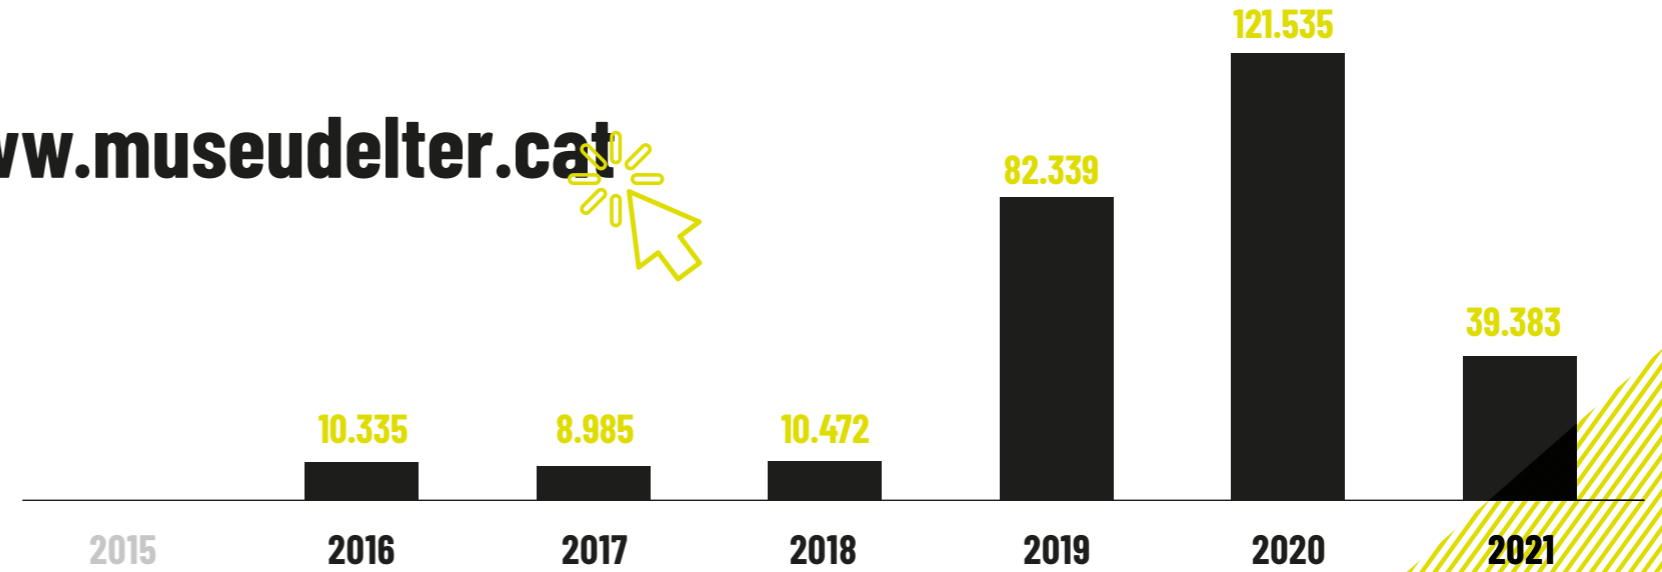

EVOLUCIÓ PER ANYS

418.215

Total públic 2004-2021

ACCIÓ EDUCATIVA

ACTIVITATS

EXPOSICIONS TEMPORALS

WEB

39.383

Usuaris únics

53.942

Sessions

www.museudelter.cat

ABAST DIGITAL 2016-2021

COMUNITAT DIGITAL XXSS

24.907

Seguidors totals