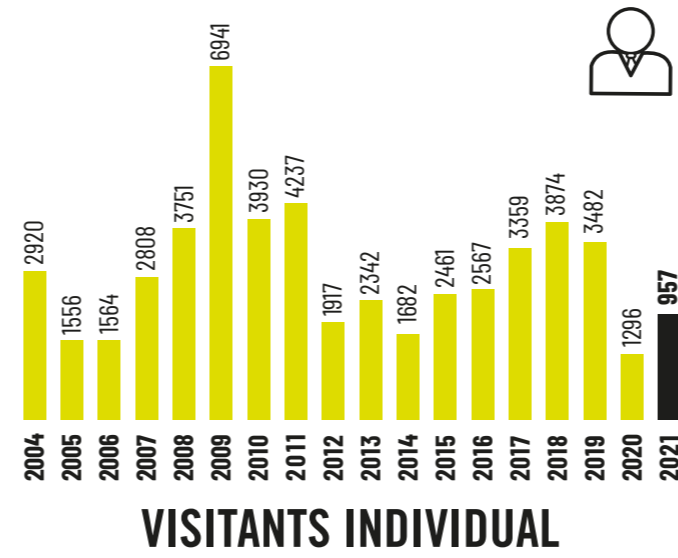

EVOLUCIÓ PER ANYS

418.215

Total públic 2004-2021

ACCIÓ EDUCATIVA

ACTIVITATS

EXPOSICIONS TEMPORALS

WEB

39.383

Usuaris únics

53.942

Sessions

www.museudelter.cat

ABAST DIGITAL 2016-2021

COMUNITAT DIGITAL XXSS

24.907

Seguidors totals