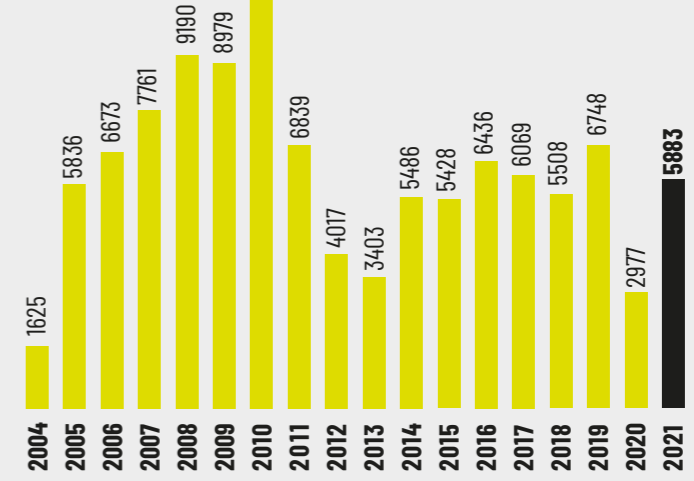

EVOLUCIÓ PER ANYS

418.215

Total públic 2004-2021

ACCIÓ EDUCATIVA

ACTIVITATS

EXPOSICIONS TEMPORALS

WEB

39.383