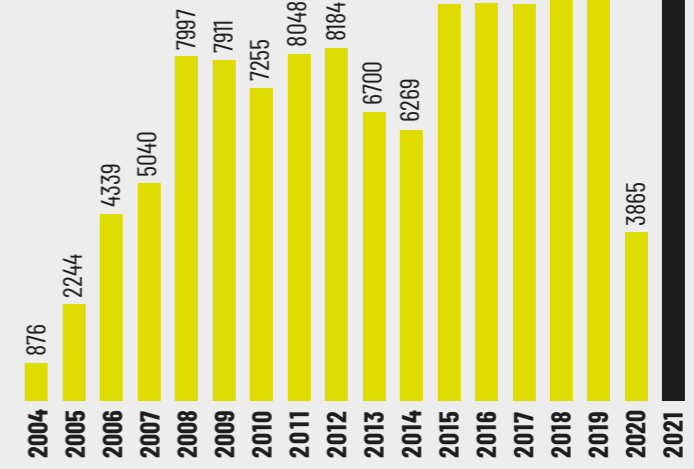

EVOLUCIÓ PER ANYS

418.215

Total públic 2004-2021

ACCIÓ EDUCATIVA

ACTIVITATS

EXPOSICIONS TEMPORALS

WEB

39.383