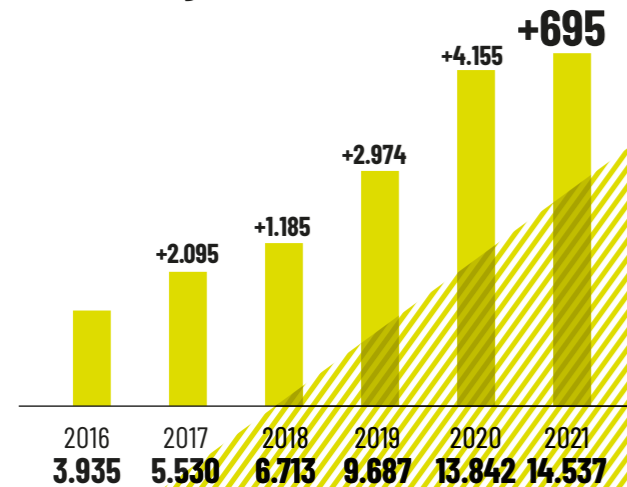

COMUNITAT DIGITAL XXSS

24.907

Seguidors totals

+2.119

Nous seguidors

f 14.537

Seguidors