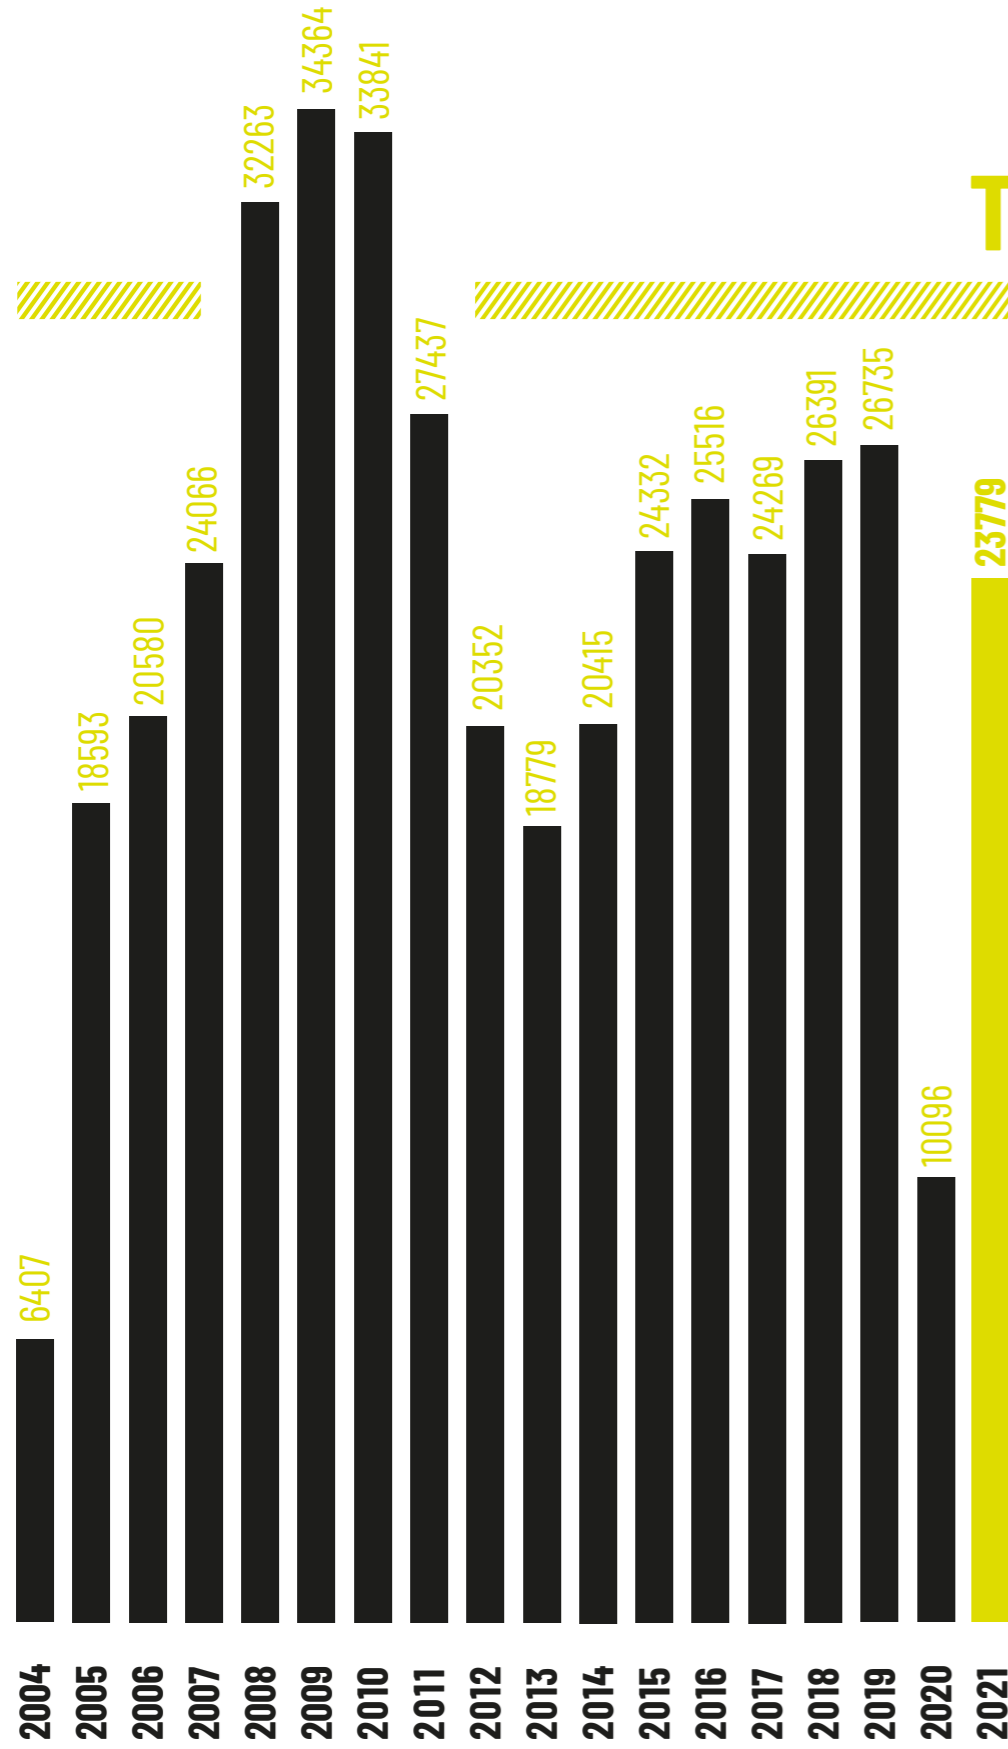

EVOLUCIÓ PER ANYS

418.215

Total públic 2004-2021

ACCIÓ EDUCATIVA

ACTIVITATS

EXPOSICIONS TEMPORALS

WEB

39.383

Usuaris únics

53.942

Sessions

www.museudelter.cat

ABAST DIGITAL 2016-2021

COMUNITAT DIGITAL XXSS

24.907

Seguidors totals

+2.119

Nous seguidors

f 14.537

Seguidors

t 4.553

Seguidors

ig 4.453

Seguidors