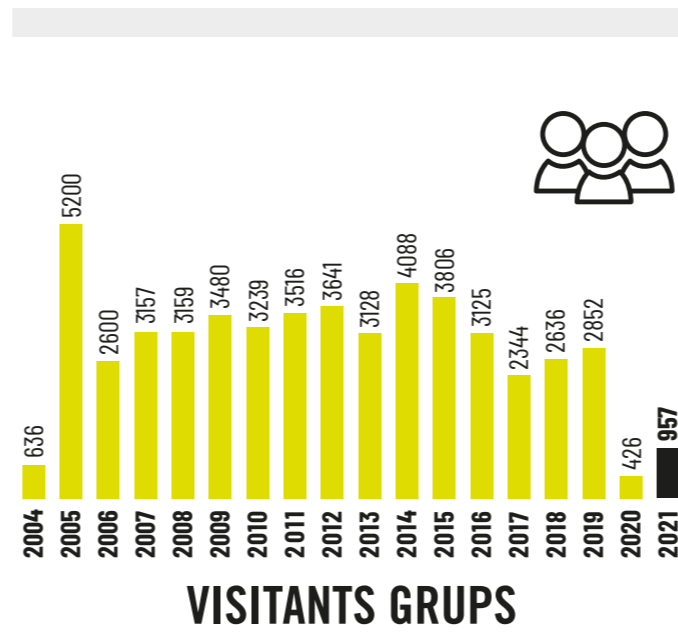

EVOLUCIÓ PER ANYS

418.215

Total públic 2004-2021

ACCIÓ EDUCATIVA

ACTIVITATS

EXPOSICIONS TEMPORALS

WEB

39.383

Usuaris únics

53.942

Sessions

www.museudelter.cat

ABAST DIGITAL 2016-2021

COMUNITAT DIGITAL XXSS

24.907

Seguidors totals