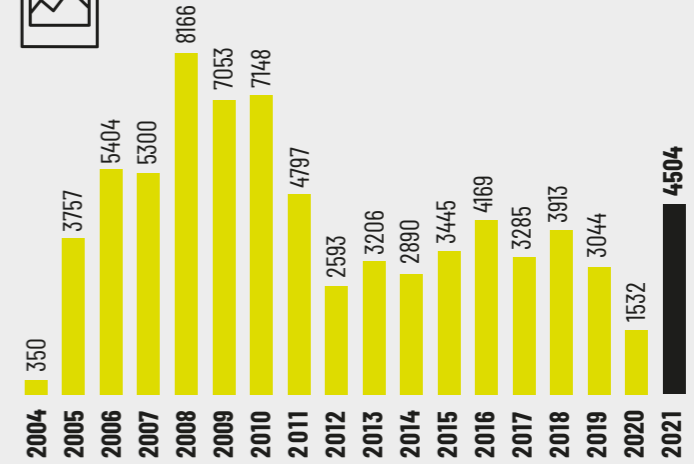

EVOLUCIÓ PER ANYS

418.215

Total públic 2004-2021

ACCIÓ EDUCATIVA

ACTIVITATS

EXPOSICIONS TEMPORALS

WEB

39.383