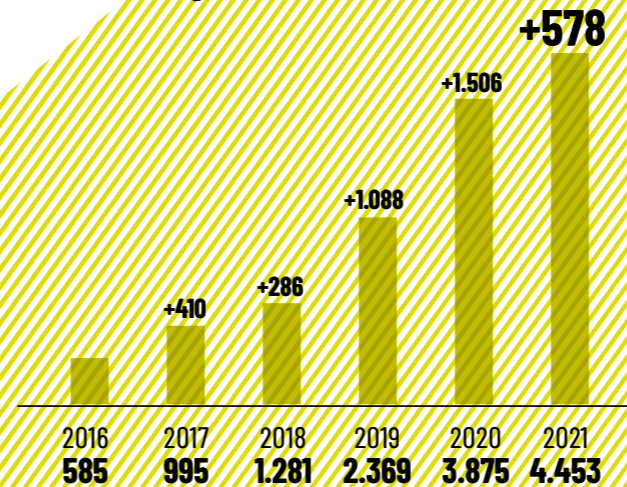

EVOLUCIÓ PER ANYS

418.215

Total públic 2004-2021

ACCIÓ EDUCATIVA

ACTIVITATS

EXPOSICIONS TEMPORALS

WEB

39.383

+2.119

Nous seguidors

f 14.537

Seguidors

t 4.553

Seguidors

ig 4.453

Seguidors